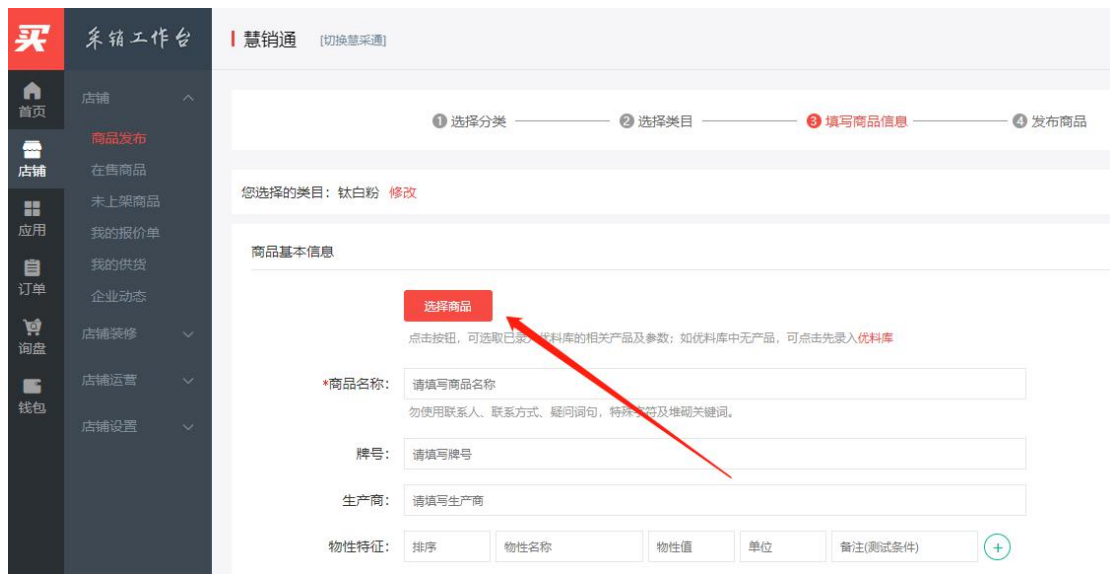

## (二) 智慧商铺产品上架

点击**店铺**→**店铺**→**商品发布**→**我要发布**

点击**其他商品**

选择类目或创建新的类目，点击**下一步**

点击**选择商品**

搜索**已录入优料库**的产品信息，可直接获取产品内容

选择商品

商品名称  生产商  牌号