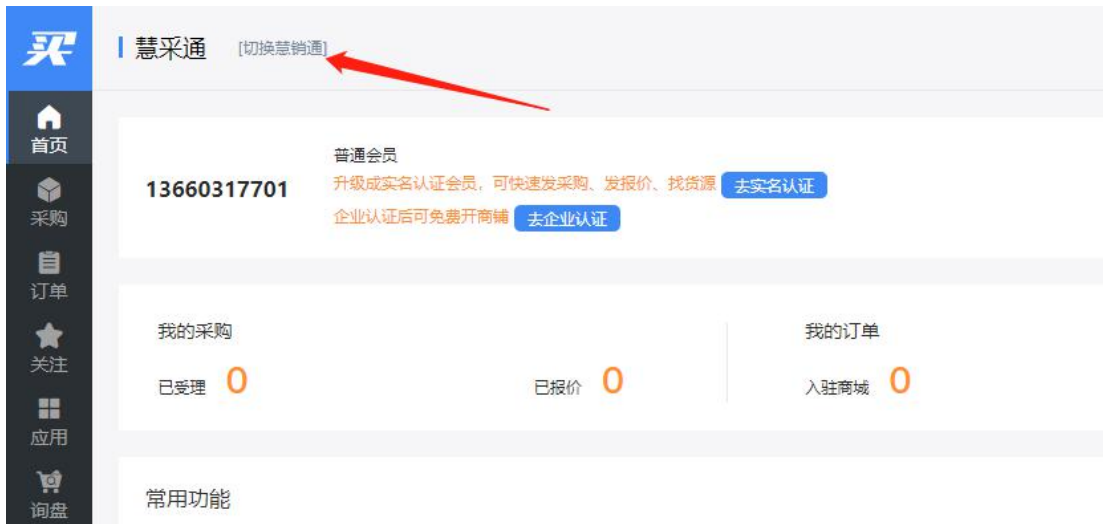

# 买化塑商铺操作指南（产品发布）

打开 <https://mall.ibuychem.com/> 网页，点击“会员中心”，进行登录

登录后，点击“切换慧销通”，进入到慧销通页面