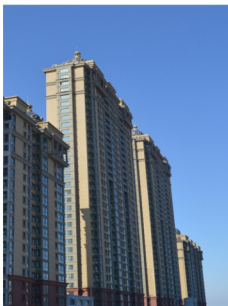

适用范围

适用于各类高档别墅、商住楼、写字楼、市政建筑等的混凝土墙面、水泥砂浆面、外保温、立柱等基面涂装。