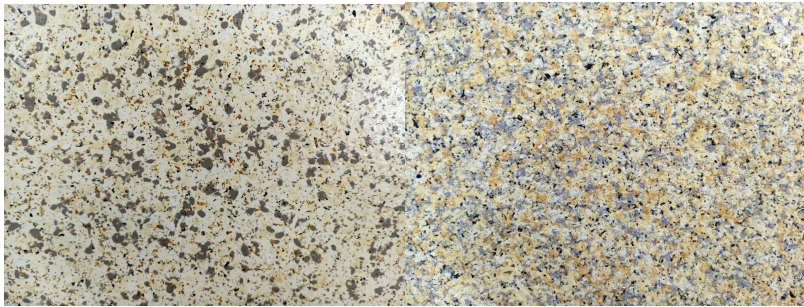

无奇多彩涂料

水性多彩涂料是一种分散在含成膜物质水分散介质中的，由彩色球粒水性分散体组成。

产品特性：

- (1) 纯水性配方，符合环保要求，无辐射公害。
- (2) 具有逼真的花岗岩效果，高雅华贵、质感强烈、个性鲜明。
- (3) 施工简易，色彩多变，单支喷涂，一支多彩。

适用范围：

适用于各种建筑物外墙面，是大理石的理想替代品。

<p>项目名称：苍龙山庄 项目地点：浙江长兴 项目面积：10000平方米 采用产品：无奇多彩仿石漆</p> <p>微信公众平台 无奇官网</p> <p>公司：浙江无奇涂料股份有限公司 地址：浙江省长兴县煤山工业园区 咨询热线：400-8261717</p>	<p>项目名称：利时广场商业住宅楼 项目地点：浙江长兴 项目面积：120000平方米 采用产品：无奇平面多彩仿石漆</p> <p>微信公众平台 无奇官网</p> <p>公司：浙江无奇涂料股份有限公司 地址：浙江省长兴县煤山工业园区 咨询热线：400-8261717</p>
--	--