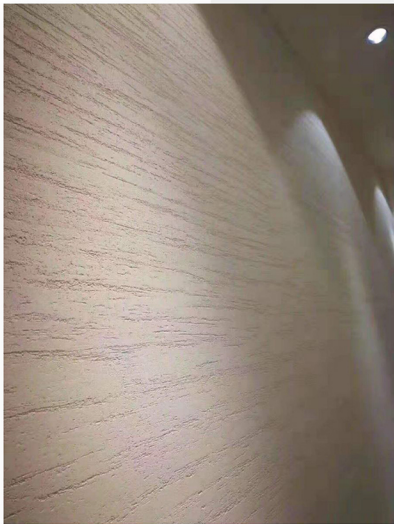

十五、石桦罗

独特的风化纹理，凸显其历经岁月变迁，历史悠久的古老韵味，没有洞石的高价格，却有洞石的神韵，其色彩柔和，花纹过渡自然，富有动感，承重轻和石材取长补短，既保留了艺术涂料的一系列功能特性又剔除了天然石材的缺点，更因其庄严大气的装饰风格深受客户喜爱！经济实惠，实乃大众消费产品。

产品规格：18kg/桶

产品颜色：粉料（可调色、可兑水40-50%左右）

配套产品：不锈钢批刀、丝光罩面漆

360°全景赏析