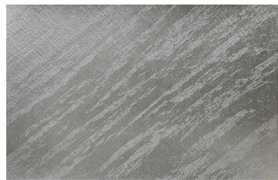

十五、石桦罗

独特的风化纹理，凸显其历经岁月变迁，历史悠久的古老韵味，没有洞石的高价格，却有洞石的神韵，其色彩柔和，花纹过渡自然，富有动感，承重轻和石材取长补短，既保留了艺术涂料的一系列功能特性又剔除了天然石材的缺点，更因其庄严大气的装饰风格深受客户喜爱！经济实惠，实乃大众消费产品。

产品规格：18kg/桶

产品颜色：粉料（可调色、可兑水40-50%左右）

配套产品：不锈钢批刀、丝光罩面漆

360°全景赏析

01

产品优点

肌理效果明显、粗旷、视觉冲击力强、纹理自然、变化多样、耐候性强、耐擦洗、防水性能好、不返碱、抗开裂、防火自燃、防潮、防霉

02

推荐风格

新中式、轻奢、工装、北欧、地中海

03

推荐空间