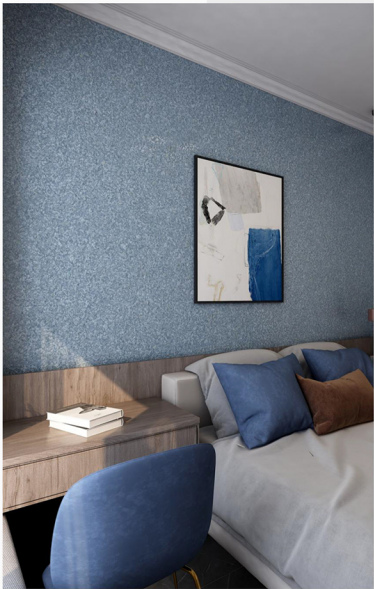

二十、艺术缤纷彩片

是一种新型环保的厚浆立体质感涂料，温馨浪漫的复合色彩，天然砂质的立体质感，绚丽多彩。

产品规格：5kg/桶

配套产品：彩片中涂、彩片喷枪、黑金刚罩面、砂纸

360°全景赏析

01

产品优点

防水，耐污耐擦洗，强大耐磨力

02

推荐风格

地中海、北欧、古罗马、现代

03

推荐空间

客厅、餐厅、卧室、办公室、会议室、走廊、大面积墙面

施工方法

理论用量：3-4m²/kg

基层处理：基层辊涂/喷涂一遍透明渗透底漆或白色封闭底

墙面施工：①满辊彩片中涂两遍；

②在中涂未干时马上使用专用彩片喷枪喷彩片；

（注意彩片的均匀）

③用光身滚筒压实彩片，上一层金刚罩面；

④干透后，用砂纸打磨多余的彩片；

⑤上一层金刚罩面

Scene display